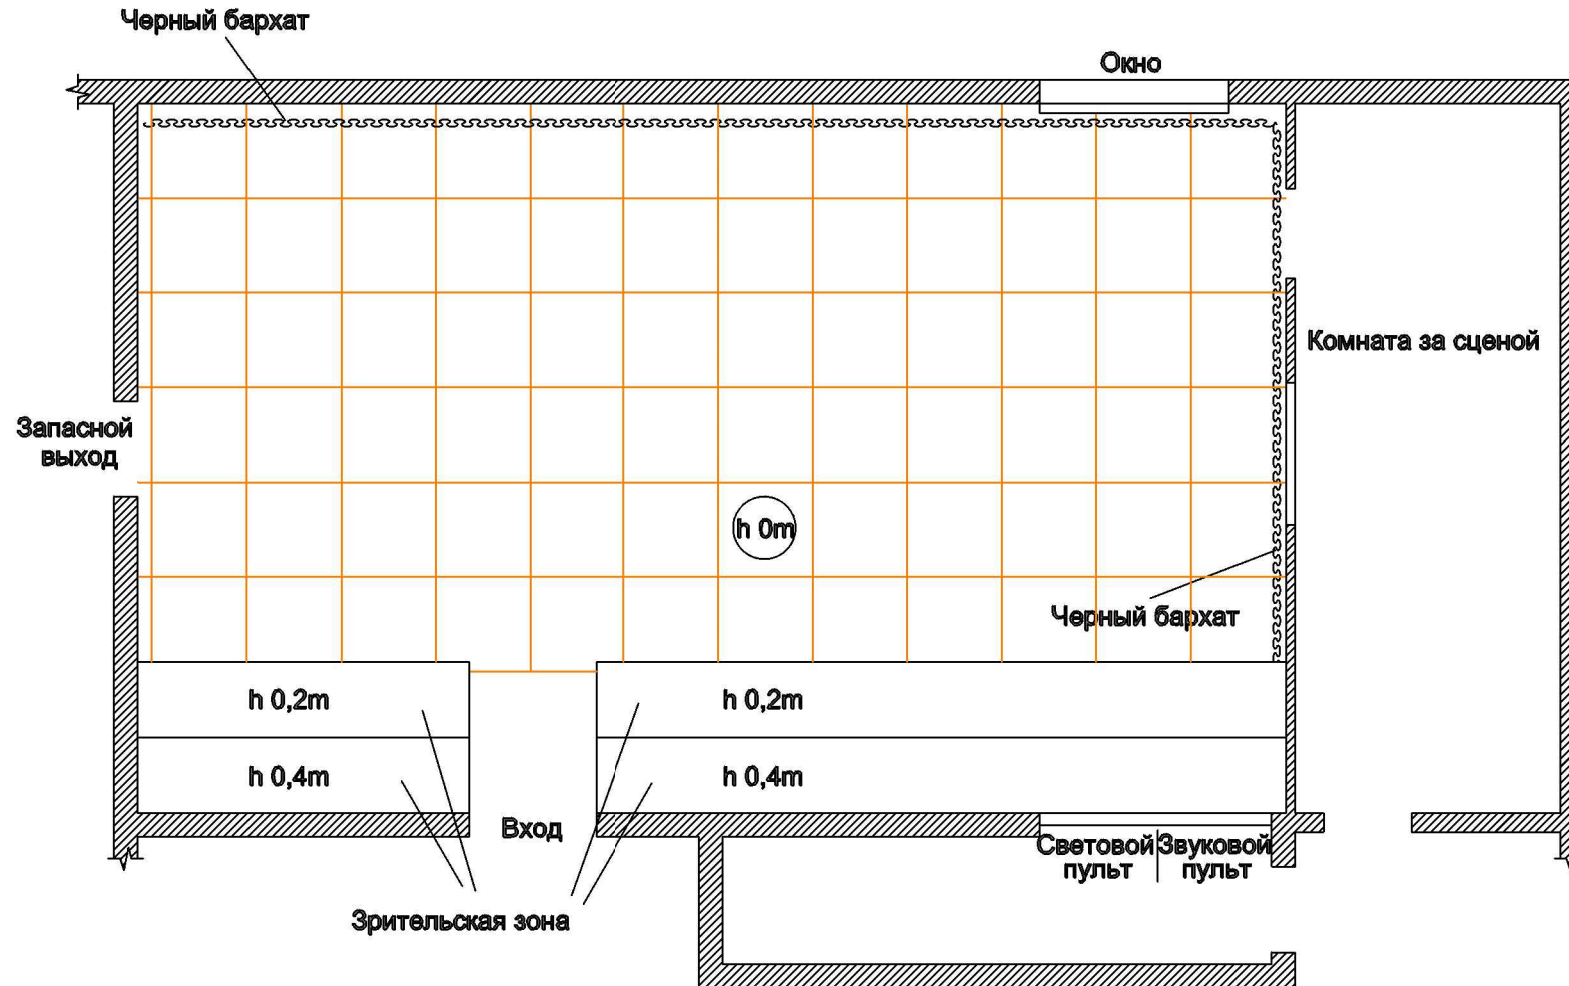

# Экспериментальная сцена

Масштаб 1:80

h потолка - 4,6 m

h монтажных штанг - 4 m